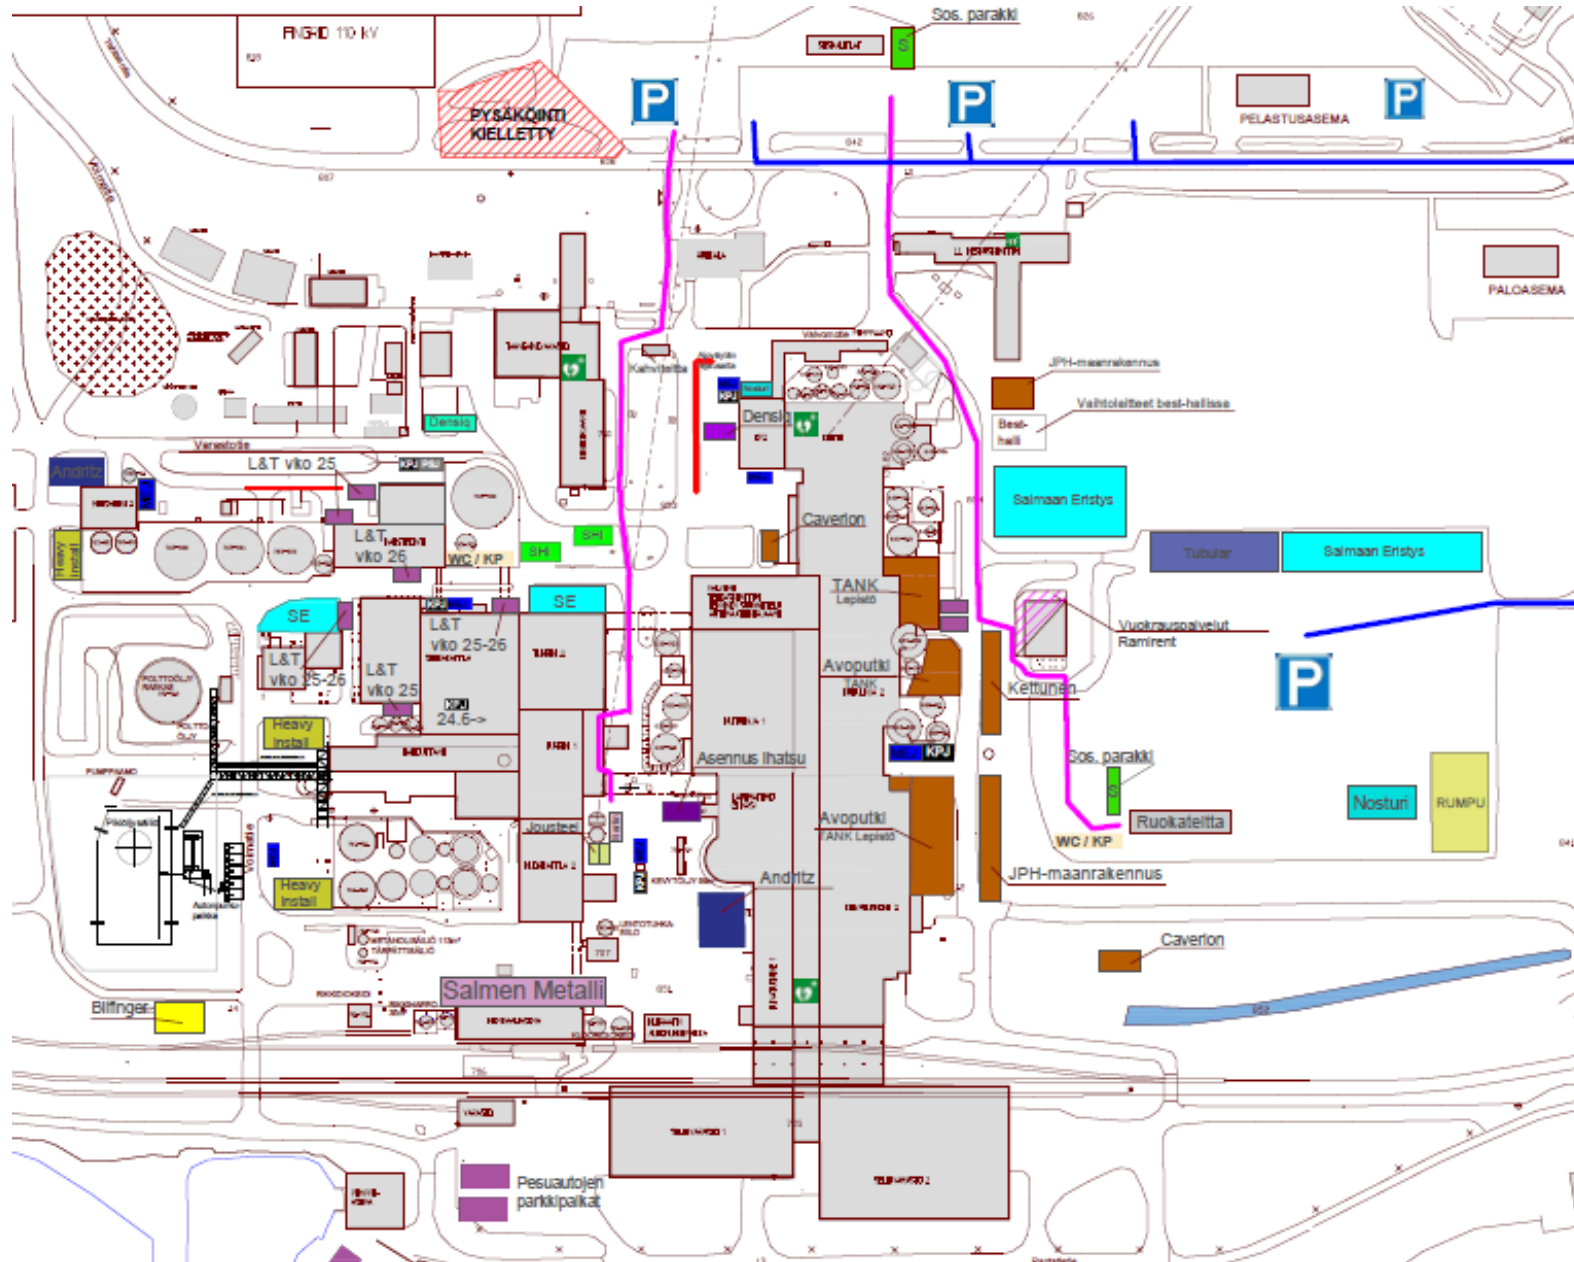

Saha

Voimalaitos ja lipeälinja

Keittämö ja kuitulinjat

Kuivauskoneet ja selluvarastot

Puunkäsittely

Ruokala/telttaruokala

Sosiaalitalparakit

Aluekartat sellutehdas

StoraEnso

- Ajoneuvojen kulkureitti
- Jalankulkureitti
- + Defibrillaattori
- PSJ** Sekäjätelava (iso/pieni kuoppa)
- MEJ** MEJ -Metallijätelava (iso/pieni)
- POJ** POJ - Polttojäte
- KPJ** Kaatopaikkajäte
- S** Sosiaalitalit
- Pesua** Pesua
- WC / KP** Bajamaja / WC / Käsienvesu
- Densiq Tiivistekontti**
- Densiq Venttiilirekka**
- Sarlin** Sarlin
- Andritz** Andritz
- SE** Saimaan Eristys
- Heavy install** Heavy install
- Sumitomo** Sumitomo
- JPH-maanrakennus** Elcoline
- Avo-Putki** Caverion
- Paketoinnin katos** Nosturi
- Tubular** Tubular
- Jousteel** Jousteel
- Salmen Metallin** Salmen Metallin
- Bilfinger** Bilfinger
- Asennus Ihatsu** Asennus Ihatsu
- Vuokrauspalvelut** Vuokrauspalvelut

Aluekartat saha

StoraEnso

- Ajoneuvojen kulkureitti
- Jalankulkureitti
- + Defibrillaattori
- PSJ** Sekajätelava (iso/pieni kuoppa)
- MEJ** MEJ -Metallijätelava (iso/pieni)
- POJ** POJ - Polttojäte
- KPJ** Kaatopaikkajäte
- S Sosiaalitalit
- P Pesuautot
- WC / KP** Bajamaja / WC / Käsi pesu
- D Densiq Tiivistekontti
- V Densiq Venttiilirekka
- Sarin** Sarlin
- Andritz** Andritz
- SE** Saimaan Eristys
- Heavy install** Heavy install
- Sumitomo** Sumitomo
- JPH-maanrakennus** Elcoline
- Avo-Putki** Caverion
- Paketoinnin katos** Nosturi
- Tubular** Tubular
- Jousteel** Jousteel
- Salmen Metall** Salmen Metall
- Bilfinger** Bilfinger
- Asennus Ihatsu** Asennus Ihatsu
- Vuokrauspalvelut** Vuokrauspalvelut