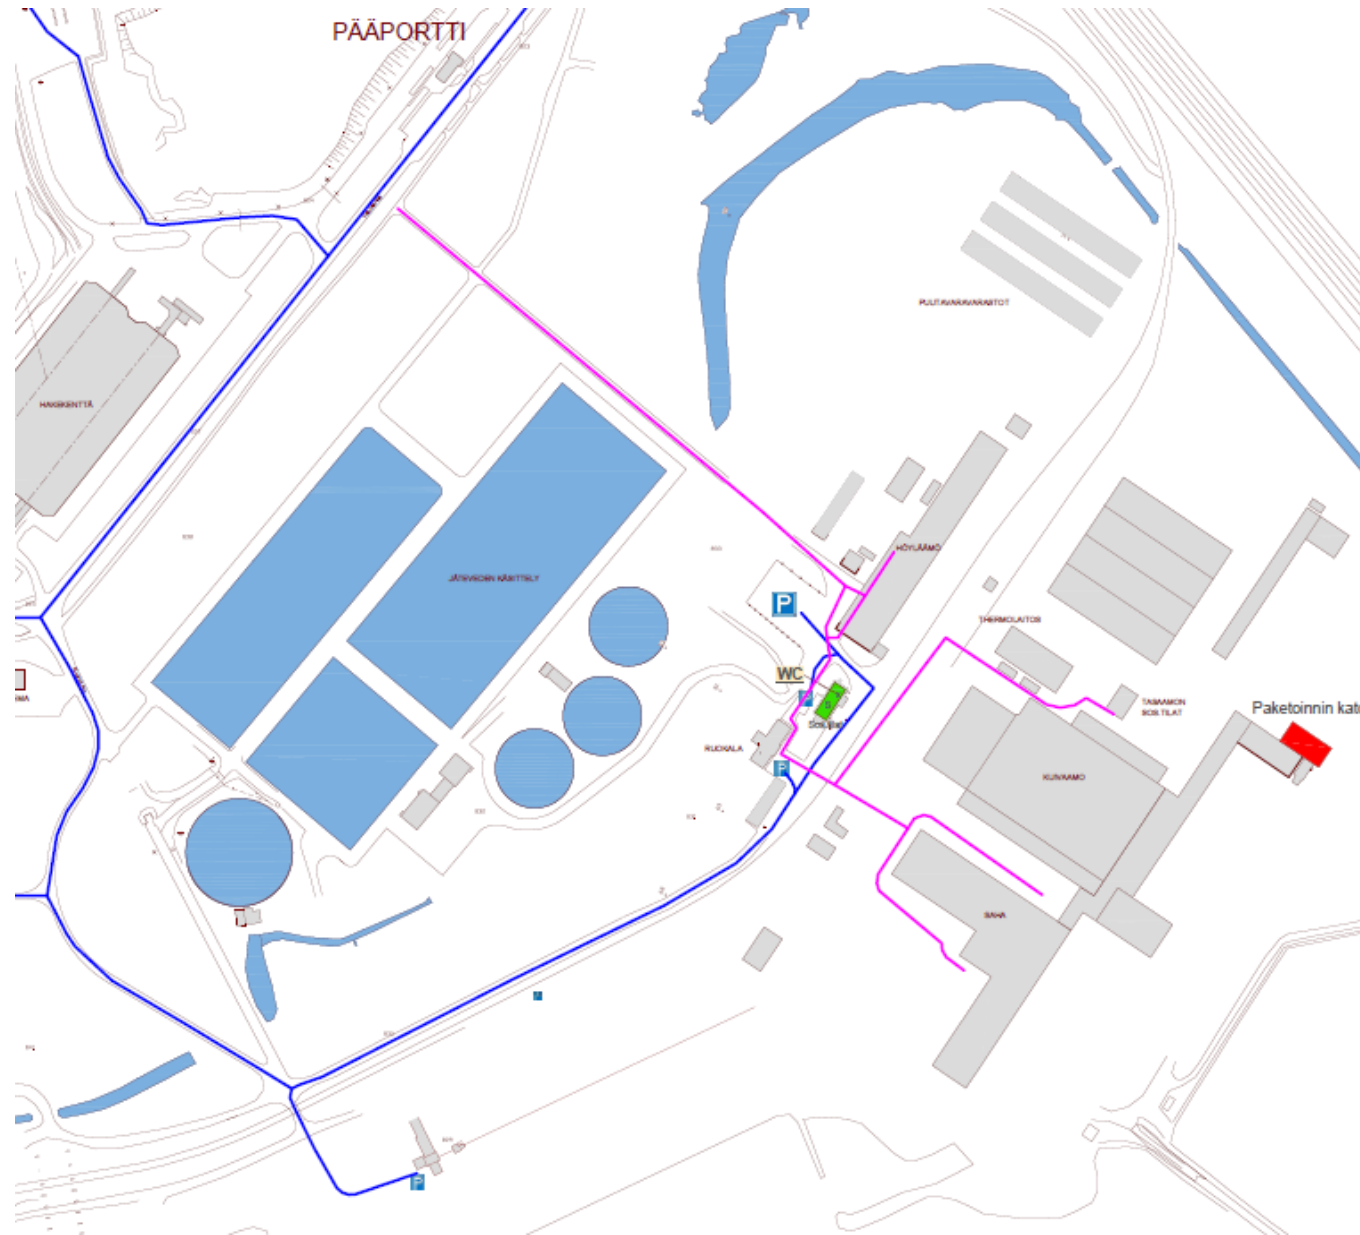

Saha

Voimalaitos ja lipeälinja

Keittämö ja kuitulinjat

Kuivauskoneet ja selluvarastot

Puunkäsittely

Ruokala/telttaruokala

Sosiaalitalparakit

Aluekartat sellutehdas

Aluekartat puunkäsittely

StoraEnso

- Ajoneuvojen kulkureitti
- Jalankulkureitti
- PSJ Sekajätelava (iso/pieni kuoppa)
- MEJ MEJ -Metallijätelava (iso/pieni)
- POJ POJ - Polttojäte
- S Sosiaalitalat
- WC / KP Bajamaja / WC / Käsienpesu
- S Defibrillaattori
- KPJ Kaatopaikkajäte
- P Pesuautot
- D Densiq Tiivistekontti
- V Densiq Venttiilirekka
- Sarin Sarlin
- Andritz Andritz
- SE Saimaan Eristys
- Heavy install Heavy install
- Sumitomo Sumitomo
- JPH-maanrakennus JPH-maanrakennus
- Avo-Putki Avo-Putki
- Paketoinnin katos Paketoinnin katos
- Tubular Tubular
- Jousteel Jousteel
- Salmen Metallii Salmen Metallii
- Bilfinger Bilfinger
- Asennus Ihatsu Asennus Ihatsu
- Vuokrauspalvelut Vuokrauspalvelut
- Elcoline Elcoline
- Caverion Caverion
- Nosturi Nosturi

Aluekartat saha

StoraEnso

- Ajoneuvojen kulkureitti
- Jalankulkureitti
- + Defibrillaattori
- PSJ** Sekajätelava (iso/pieni kuoppa)
- MEJ** MEJ -Metallijätelava (iso/pieni)
- POJ** POJ - Polttojäte
- KPJ** Kaatopaikkajäte
- S Sosiaalitalit
- P Pesuautot
- WC / KP** Bajamaja / WC / Käsi pesu
- D Densiq Tiivistekontti
- V Densiq Venttiilirekka
- Sarin** Sarlin
- Andritz** Andritz
- SE** Saimaan Eristys
- Heavy install** Heavy install
- Sumitomo** Sumitomo
- JPH-maanrakennus** Elcoline
- Avo-Putki** Caverion
- Paketoinnin katos** Nosturi
- Tubular** Tubular
- Jousteel** Jousteel
- Salmen Metall** Salmen Metall
- Bilfinger** Bilfinger
- Asennus Ihatsu** Asennus Ihatsu
- Vuokrauspalvelut** Vuokrauspalvelut