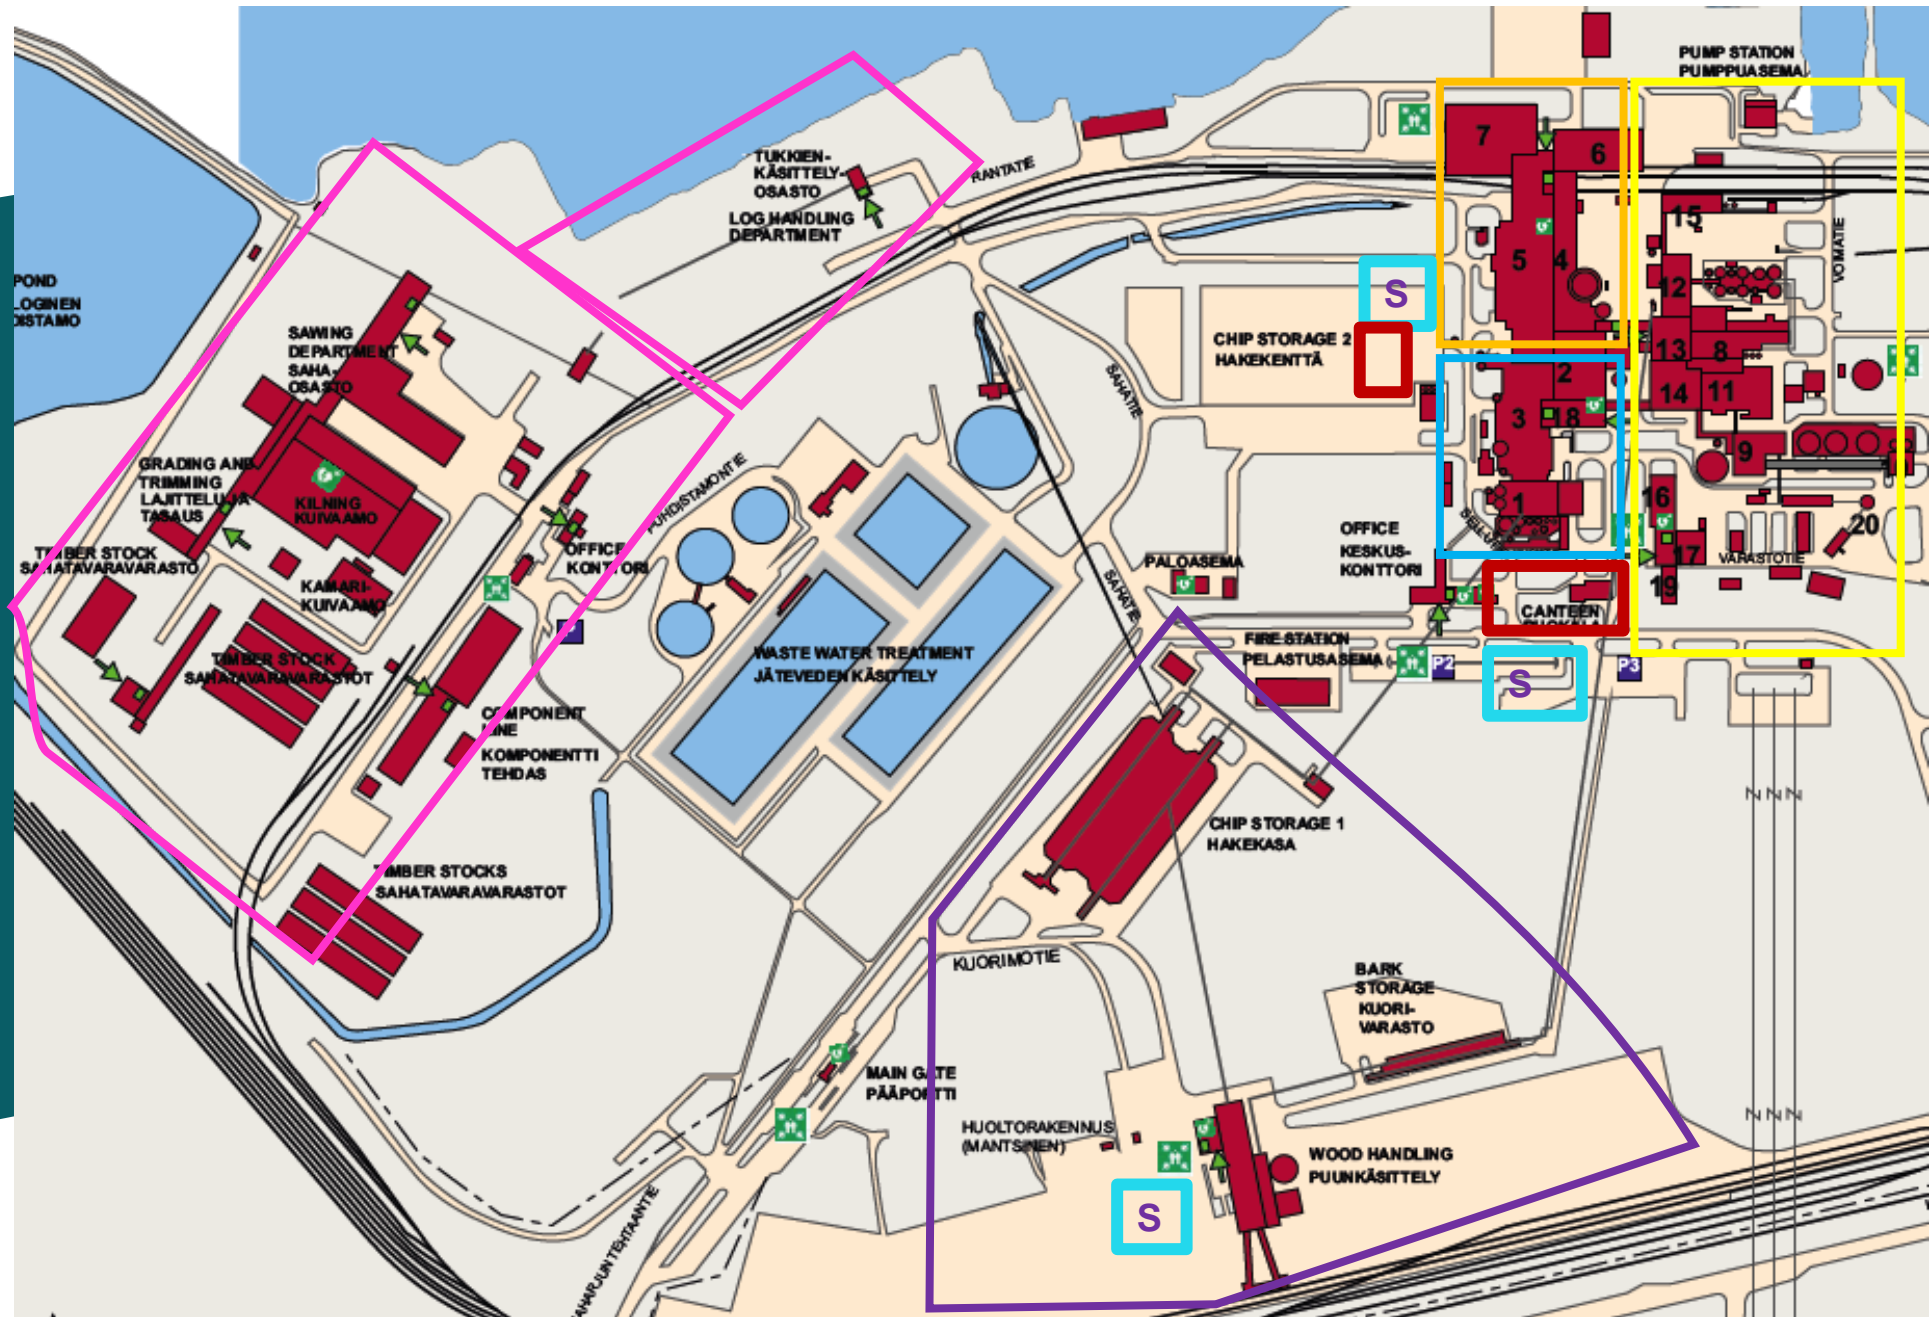

Saha

Voimalaitos ja lipeälinja

Keittämö ja kuitulinjat

Kuivauskoneet ja selluvarastot

Puunkäsittely

Ruokala/telttaruokala

Sosiaalitalparakit

Aluekartat sellutehdas

StoraEnso

- Ajoneuvojen kulkureitti
- Jalankulkureitti
- + Defibrillaattori
- PSJ** Sekäjätelava (iso/pieni kuoppa)
- MEJ** MEJ -Metallijätelava (iso/pieni)
- POJ** POJ - Polttojäte
- KPJ** Kaatopaikkajäte
- S** Sosiaalitalit
- Pesua** Pesua
- WC / KP** Bajamaja / WC / Käsienvesu
- Densiq Tiivistekontti**
- Densiq Venttiilirekka**
- Sarlin** Sarlin
- Andritz** Andritz
- SE** Saimaan Eristys
- Heavy install** Heavy install
- Sumitomo** Sumitomo
- JPH-maanrakennus** Elcoline
- Avo-Putki** Caverion
- Paketoinnin katos** Nosturi
- Tubular** Tubular
- Jousteel** Jousteel
- Salmen Metallin** Salmen Metallin
- Bilfinger** Bilfinger
- Asennus Ihatsu** Asennus Ihatsu
- Vuokrauspalvelut** Vuokrauspalvelut

Aluekartat saha

StoraEnso

- Ajoneuvojen kulkureitti
- Jalankulkureitti
- + Defibrillaattori
- PSJ** Sekajätelava (iso/pieni kuoppa)
- MEJ** MEJ -Metallijätelava (iso/pieni)
- POJ** POJ - Polttojäte
- KPJ** Kaatopaikkajäte
- S Sosiaalitalit
- P Pesuautot
- WC / KP** Bajamaja / WC / Käsi pesu
- D Densiq Tiivistekontti
- V Densiq Venttiilirekka
- Sarin** Sarlin
- Andritz** Andritz
- SE** Saimaan Eristys
- Heavy install** Heavy install
- Sumitomo** Sumitomo
- JPH-maanrakennus** Elcoline
- Avo-Putki** Caverion
- Paketoinnin katos** Nosturi
- Tubular** Tubular
- Jousteel** Jousteel
- Salmen Metall** Salmen Metall
- Bilfinger** Bilfinger
- Asennus Ihatsu** Asennus Ihatsu
- Vuokrauspalvelut** Vuokrauspalvelut