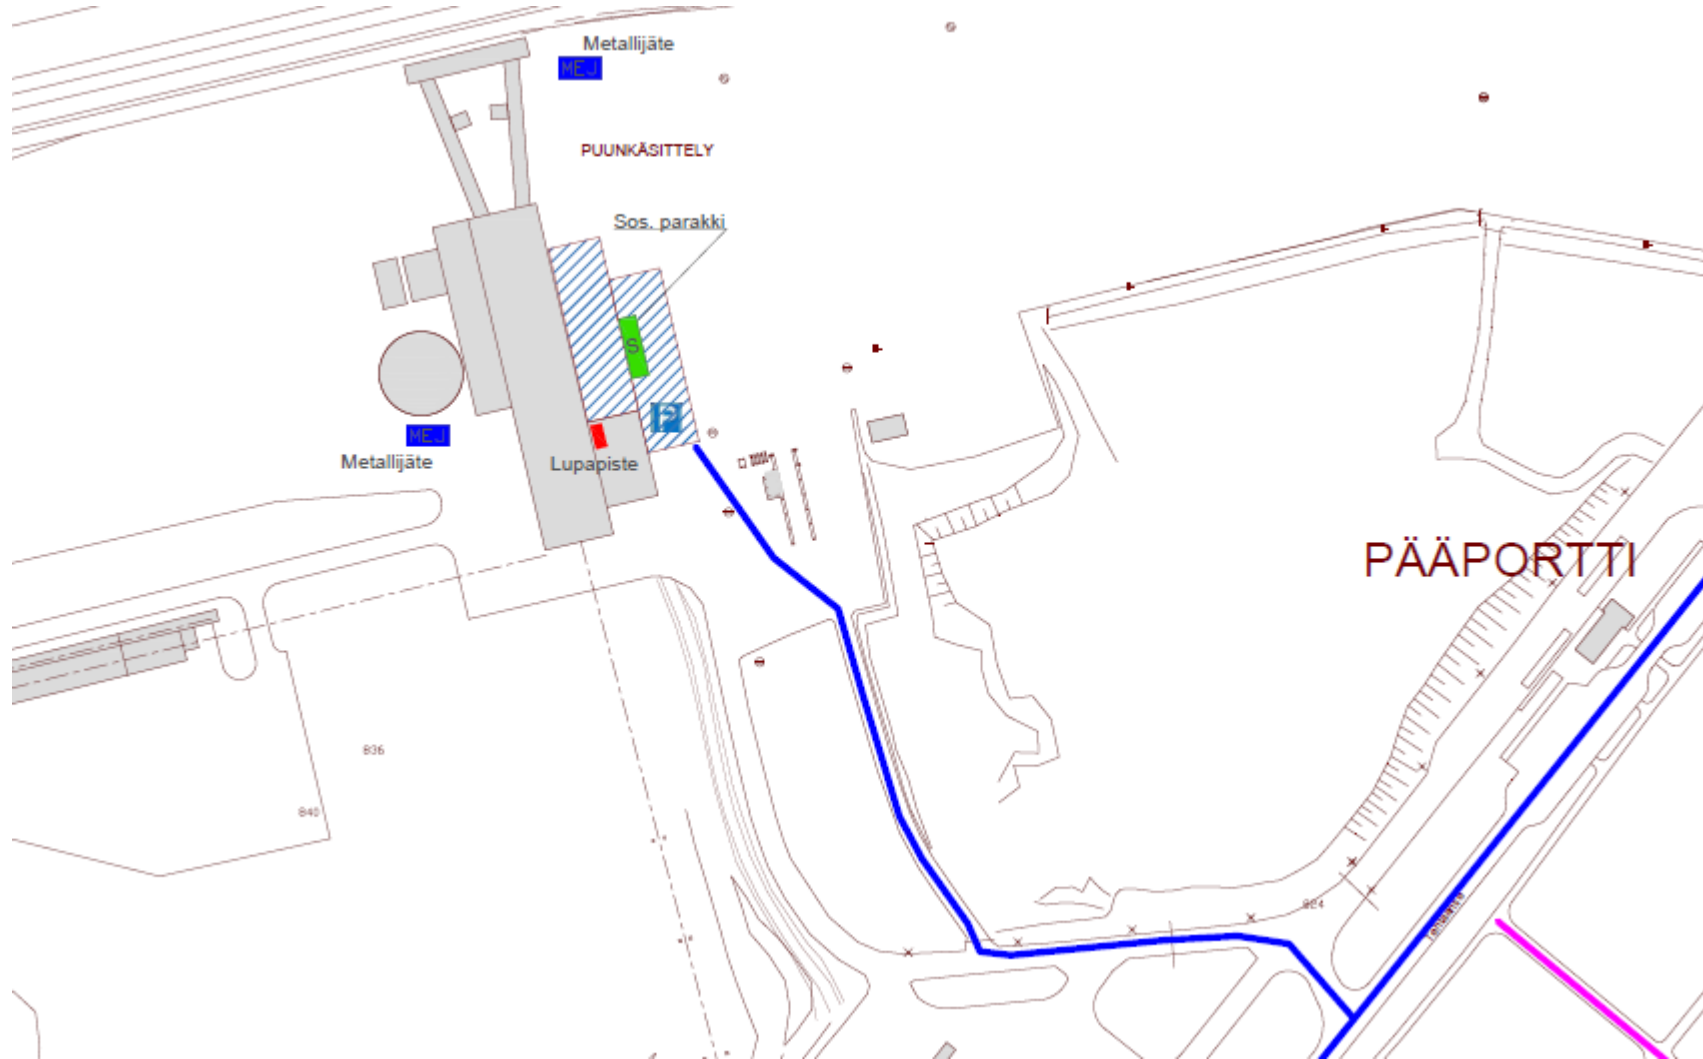

Saha

Voimalaitos ja lipeälinja

Keittämö ja kuitulinjat

Kuivauskoneet ja selluvarastot

Puunkäsittely

Ruokala/telttaruokala

Sosiaalitalparakit

Aluekartat sellutehdas

StoraEnso

- Ajoneuvojen kulkureitti
- Jalankulkureitti
- + Defibrillaattori
- PSJ** Sekäjätelava (iso/pieni kuoppa)
- MEJ** MEJ -Metallijätelava (iso/pieni)
- POJ** POJ - Polttojäte
- KPJ** Kaatopaikkajäte
- S** Sosiaalitalit
- Pesua** Pesua
- WC / KP** Bajamaja / WC / Käsienvesu
- Densiq Tiivistekontti**
- Densiq Venttiilirekka**
- Sarlin** Sarlin
- Andritz** Andritz
- SE** Saimaan Eristys
- Heavy install** Heavy install
- Sumitomo** Sumitomo
- JPH-maanrakennus** Elcoline
- Avo-Putki** Caverion
- Paketoinnin katos** Nosturi
- Tubular** Tubular
- Jousteel** Jousteel
- Salmen Metallin** Salmen Metallin
- Bilfinger** Bilfinger
- Asennus Ihatsu** Asennus Ihatsu
- Vuokrauspalvelut** Vuokrauspalvelut

Aluekartat puunkäsittely

StoraEnso

- Ajoneuvojen kulkureitti
- Jalankulkureitti
- PSJ Sekajätelava (iso/pieni kuoppa)
- MEJ MEJ -Metallijätelava (iso/pieni)
- POJ POJ - Polttojäte
- S Sosiaalitalat
- WC / KP Bajamaja / WC / Käsienpesu
- S Defibrillaattori
- KPJ Kaatopaikkajäte
- P Pesuautot
- D Densiq Tiivistekontti
- V Densiq Venttiilirekka
- Sarin Sarlin
- Andritz Andritz
- SE Saimaan Eristys
- Heavy install Heavy install
- Sumitomo Sumitomo
- JPH-maanrakennus JPH-maanrakennus
- Avo-Putki Avo-Putki
- Paketoinnin katos Paketoinnin katos
- Tubular Tubular
- Jousteel Jousteel
- Salmen Metallii Salmen Metallii
- Bilfinger Bilfinger
- Asennus Ihatsu Asennus Ihatsu
- Vuokrauspalvelut Vuokrauspalvelut
- Elcoline Elcoline
- Caverion Caverion
- Nosturi Nosturi